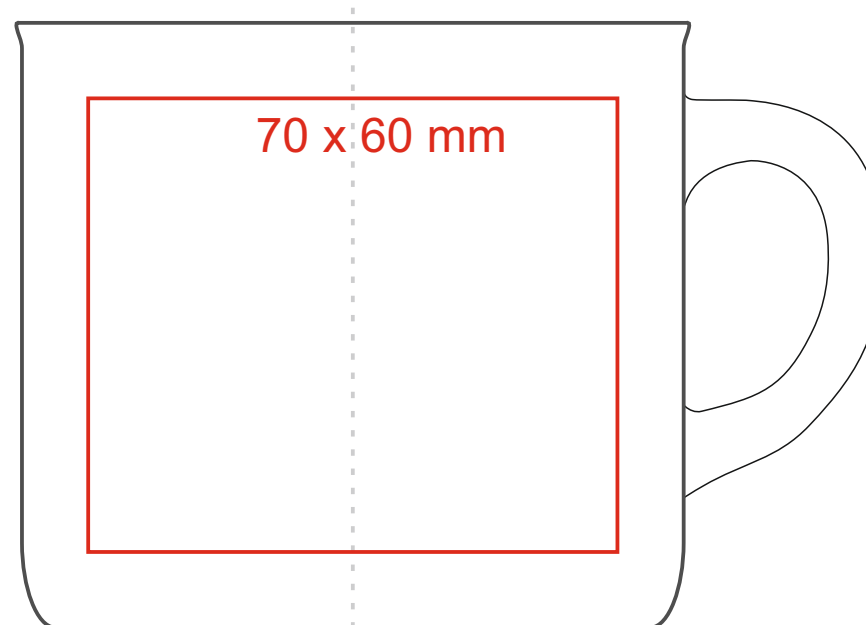

M_519 Loft Art

300 ml / h: 80 mm / Ø 89 mm

[Jak należy przygotować projekty do druku](#)

legenda

— Nadruk sublimacyjny