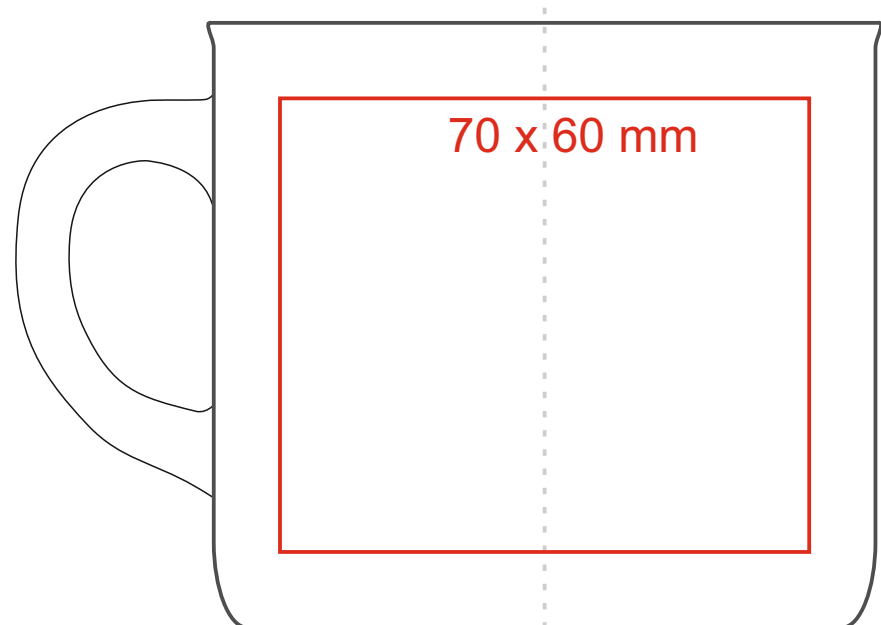

M_519 Loft Art

300 ml / h: 80 mm / Ø 89 mm

[Jak należy przygotować projekty do druku](#)

legenda

— Nadruk sublimacyjny