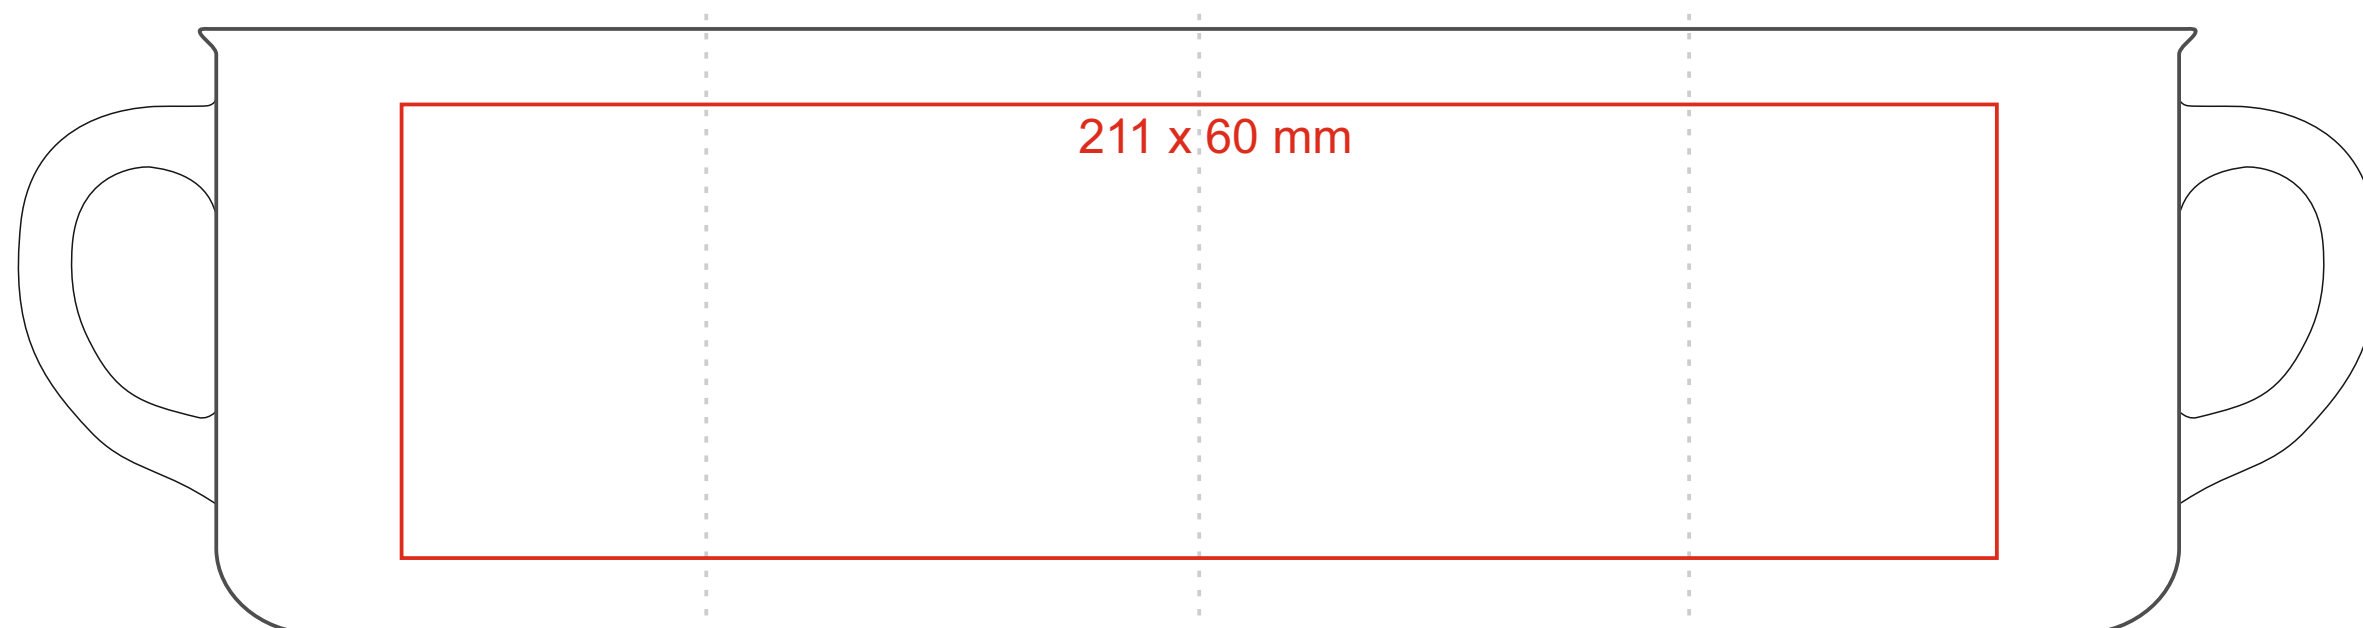

M_519 Loft Art

300 ml / h: 80 mm / Ø 89 mm

[Jak należy przygotować projekty do druku](#)

legenda

— Nadruk sublimacyjny